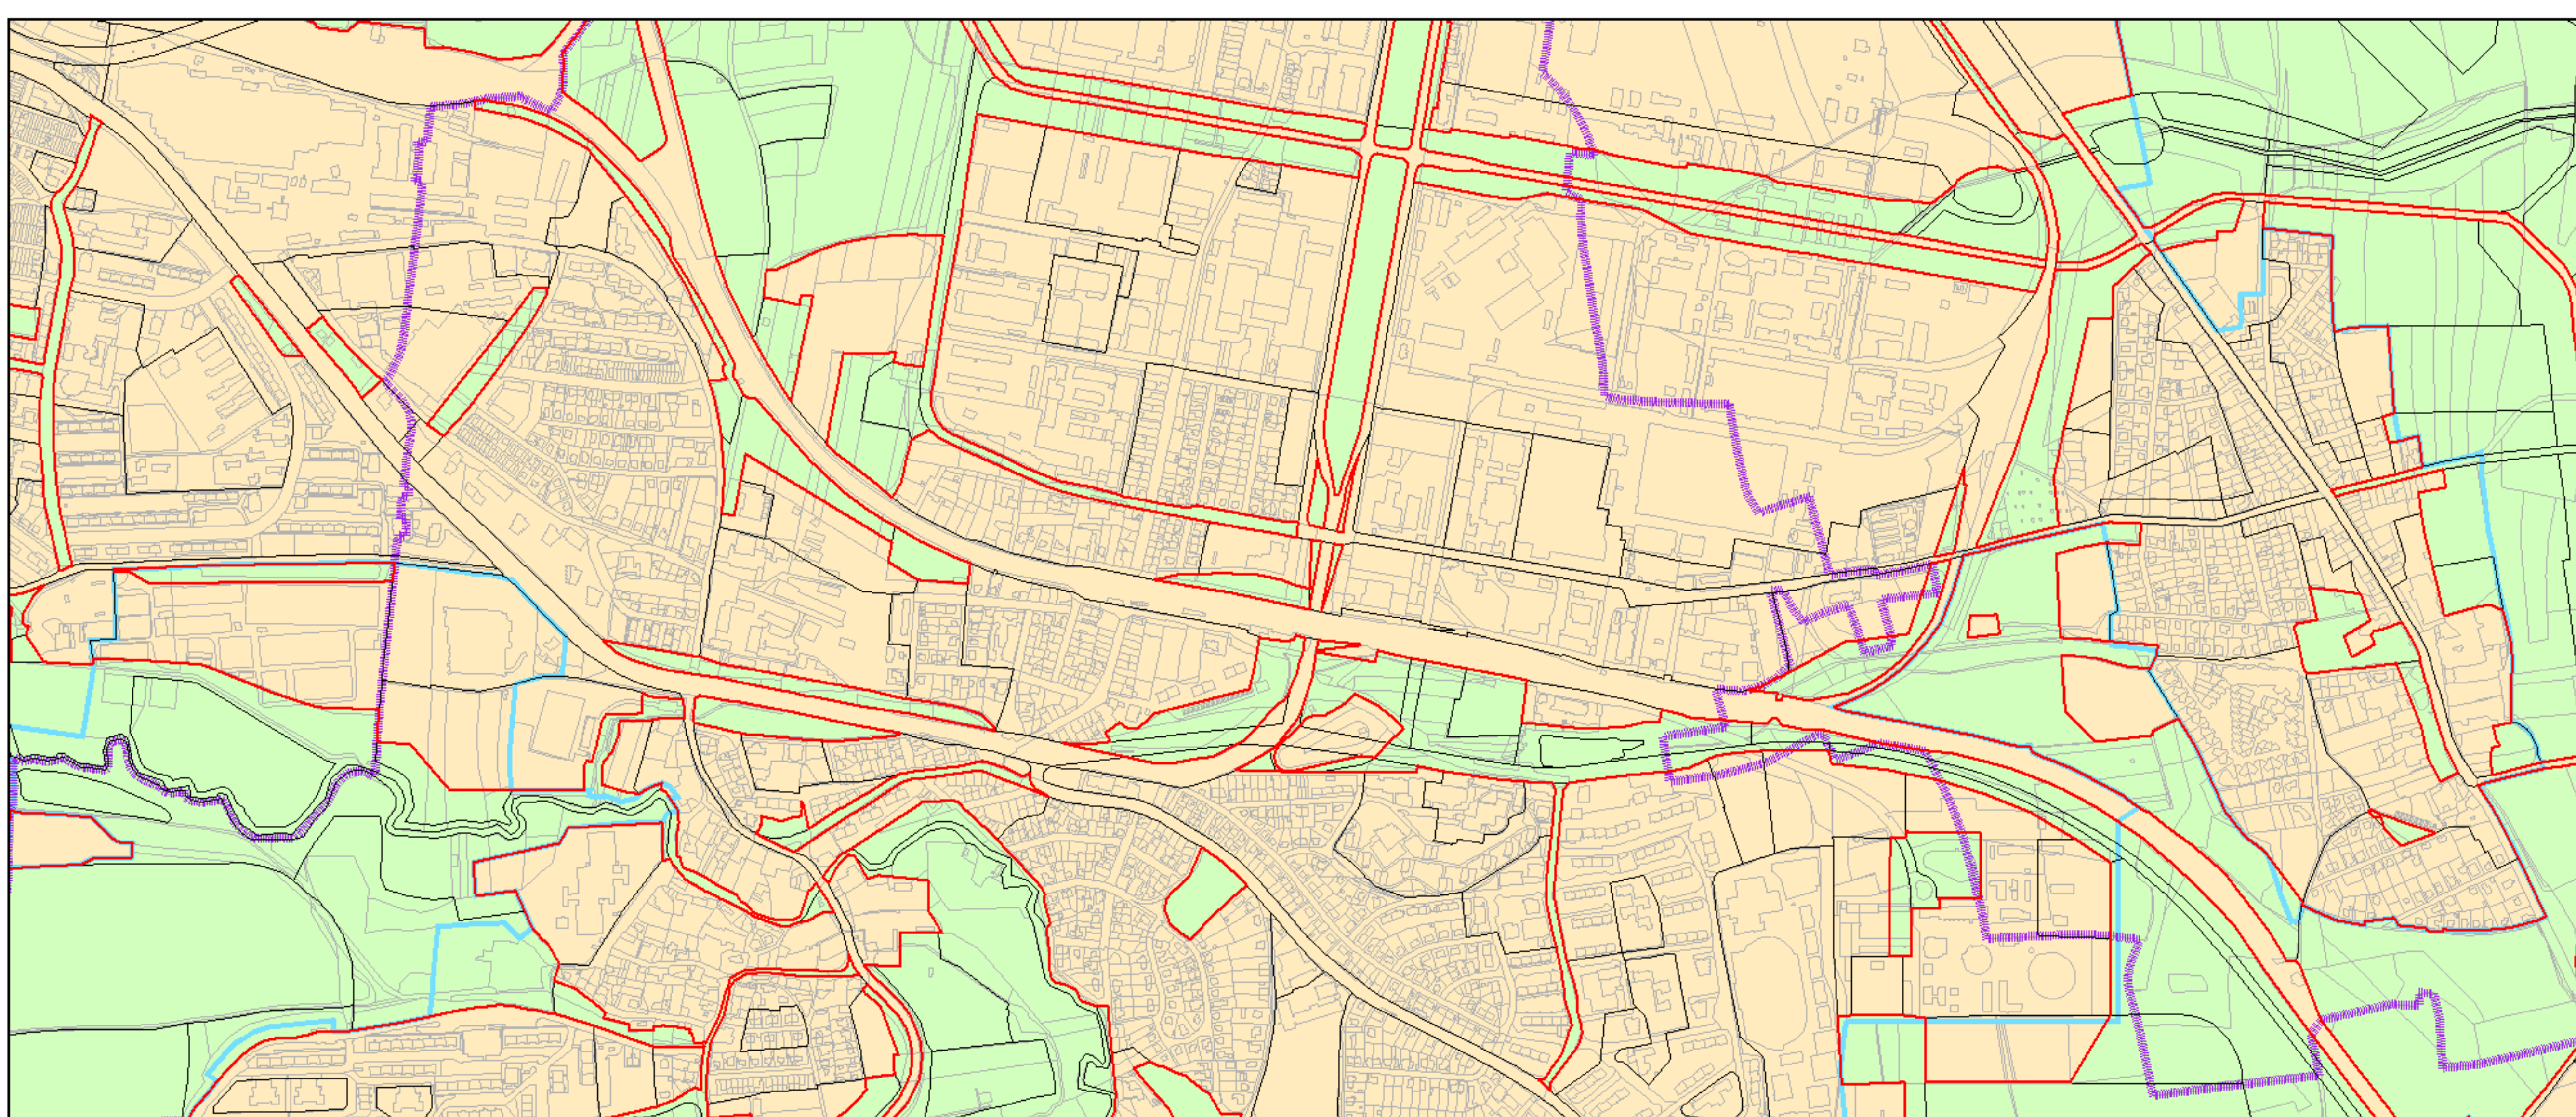

Výkres č. 37 – Vymezení zastavitelného území, platný stav k 1. 1. 2017

M 1 : 25 000

Promítnutí změny do výkresu č. 37 – Vymezení zastavitelného území

M 1 : 25 000